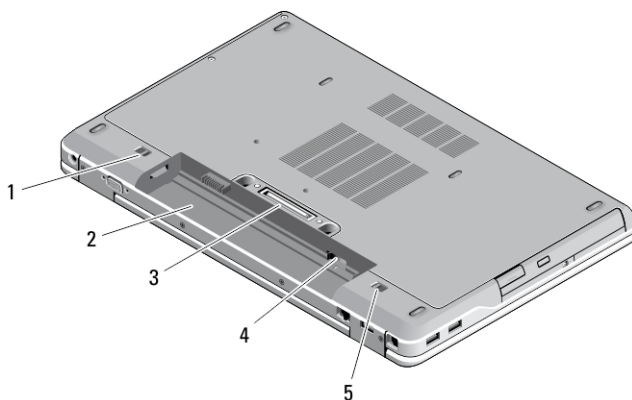

איור 2. מבט מאחור

- | | |
|--------------------|-------------------------------|
| 6. מחבר רשת | 1. נורית מחוון מתח |
| 7. מחבר VGA | 2. נורית פעילות של כונן קשיח |
| 8. מחבר אספקת חשמל | 3. נורית מצב סוללה |
| 9. חריץ כבל אבטחה | 4. מחבר מודם |
| 10. HDMI מחבר | 5. USB 3.0 עם PowerShare מחבר |

14. הריץ כרטיס חכם

11. USB 3.0 מחבר

12. פתחי אוורור

13. הכונן הקשיח

אזהרה:

אין לחסום את פתחי האוורור, להכניס לתוכם חפצים או לאפשר לאבק להצטבר בהם. כאשר מחשב Dell פועל, אין לאחסנו בסביבה ללא זרימת אוויר נאותה, כגון מזוודה סגורה. הגבלת זרימת האוויר עשויה לגרום נזק למחשב או לגרום לשריפה. המחשב מפעיל את המאוורר כשהוא מתחמם. רעש המאוורר הוא תופעה רגילה ואינו מצביע על בעיה במאוורר או במחשב.

מבט מהבסיס

איור 3. מבט מהבסיס

1. (תפס שחרור תא סוללה) (משמאל)
2. תא סוללה
3. מחבר תחנת עגינה
4. הריץ כרטיס SIM
5. (תפס שחרור תא סוללה) (מימין)

התקנה מהירה

אזהרה:

לפני שתתחיל לבצע הליך כלשהו בסעיף זה, קרא את מידע הבטיחות המצורף למחשב שברשותך. לקבלת מידע נוסף על שיטות העבודה המומלצות בקך בכתובת www.dell.com/regulatory_compliance