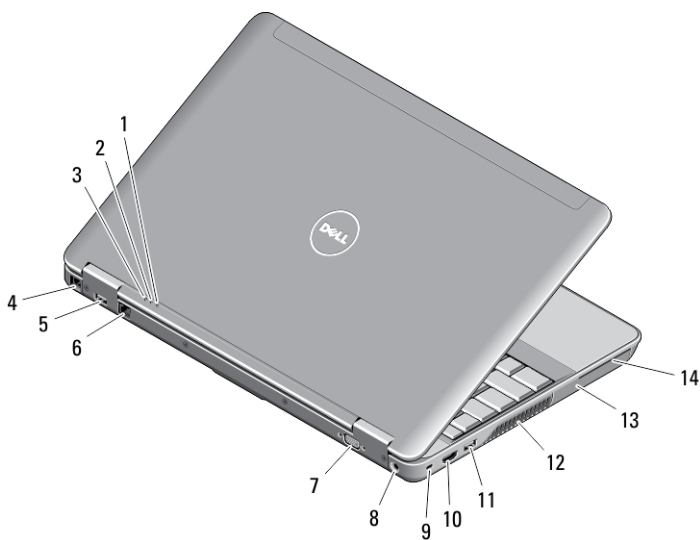

- 1. מיקרופון
- 2. תפס שחרור צג

רגם חקיקה: P29F
סוג חקיקה: P29F001
04 - 2013

0X2XC3A00

- | | |
|--|--------------------------------|
| 18. Express Card קורא | 5. מיקרופון |
| 19. קורא טביעות אצבעות | 6. תפס צג |
| 20. קורא Secure Digital (SD) כרטיסי זיכרון | 7. צג |
| 21. קורא כרטיסים חכמים ללא מגע | 8. נורית פעילות של כונן קשיח |
| 22. (לחצני משטח מגע 2) | 9. נורית מצב סוללה |
| 23. משטח מגע | 10. נורית מצב אלחוט |
| 24. (לחצני מוט עקיבה 2) | 11. לחצן הפעלה |
| 25. מוט עקיבה | 12. (USB 3.0) מחברי |
| 26. מקלדת | 13. מחבר שמע/מיקרופון |
| 27. לחצן השתקה | 14. כונן אופטי |
| 28. לחצן החלשת עוצמת קול | 15. תפס השחרור של הכונן האופטי |
| 29. לחצן הגברת עוצמת קול | 16. לחצן הוצאה של כונן אופטי |
| | 17. מתג אלחוט |